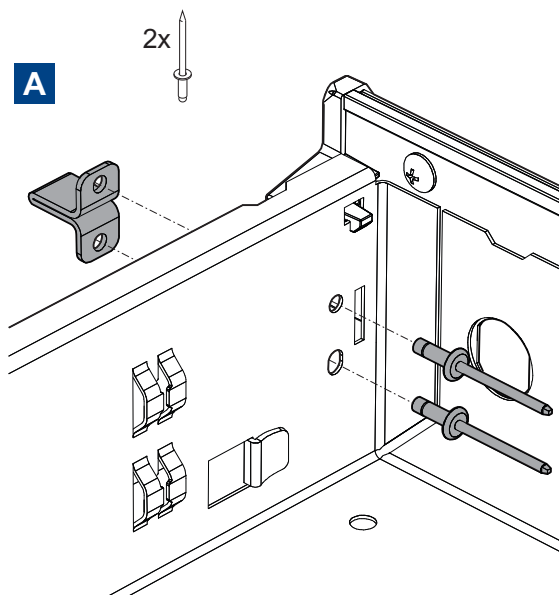

Assembly

Assemblage