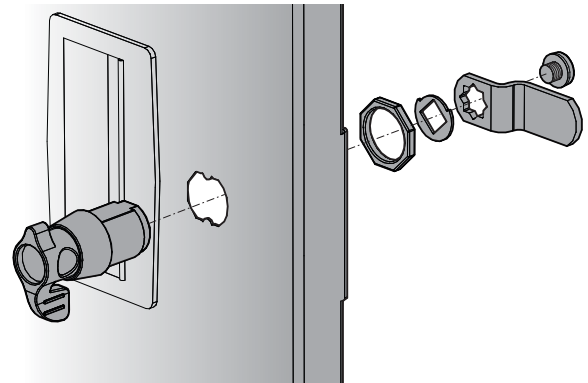

Door Locking Mechanism L Line

Assembly Guide

Mécanisme de verrouillage porte Ligne L

Guide d'assemblage

- All required hardware is included.
- Please check the contents with your packing slip.
- Read instructions carefully.
- Save this document for future reference.

Lock with key L3 Serrure à clé L3

Padlock LP Serrure à morillon LP

Front view of the door
Vue de l'avant de la porte

Back view of the door
Vue de l'arrière de la porte

Back view of the door
Vue de l'arrière de la porte

Back view of the door
Vue de l'arrière de la porte

The cam must rotate 90° deg. counterclockwise.
Le came de la serrure doit tourner de 90° dans le sens antihoraire.