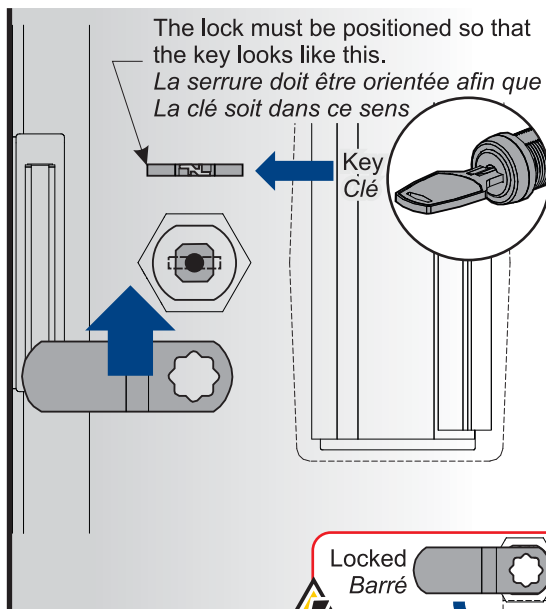

Door Locking Mechanism L Line

Assembly Guide

Mécanisme de verrouillage porte Ligne L

Guide d'assemblage

- All required hardware is included.
- Please check the contents with your packing slip.
- Read instructions carefully.
- Save this document for future reference.

Lock with key L3 Serrure à clé L3

Padlock LP Serrure à morillon LP

Front view of the door
Vue de l'avant de la porte

Back view of the door
Vue de l'arrière de la porte

Back view of the door
Vue de l'arrière de la porte

Back view of the door
Vue de l'arrière de la porte

The cam must rotate 90° deg. counterclockwise.
Le came de la serrure doit tourner de 90° dans le sens antihoraire.