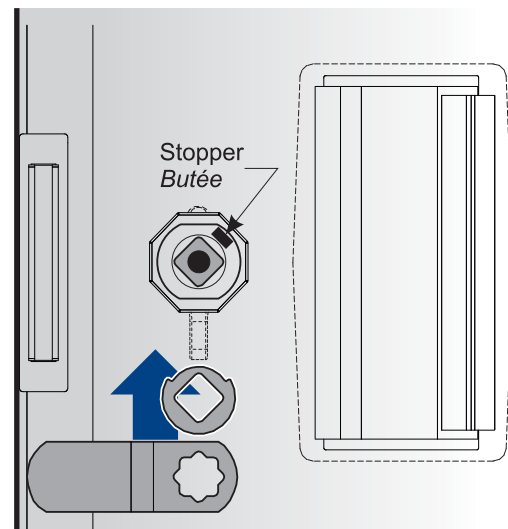

Door Locking Mechanism L Line

Assembly Guide

Mécanisme de verrouillage porte Ligne L

Guide d'assemblage

- All required hardware is included.
- Please check the contents with your packing slip.
- Read instructions carefully.
- Save this document for future reference.

Lock with key L3 Serrure à clé L3

Padlock LP Serrure à morillon LP

Front view of the door
Vue de l'avant de la porte

Back view of the door
Vue de l'arrière de la porte

Back view of the door
Vue de l'arrière de la porte

Back view of the door
Vue de l'arrière de la porte

The cam must rotate 90° deg. counterclockwise.
Le came de la serrure doit tourner de 90° dans le sens antihoraire.