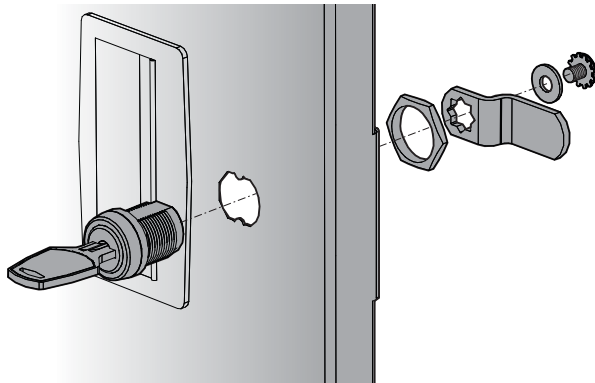

Door Locking Mechanism L Line

Assembly Guide

Mécanisme de verrouillage porte Ligne L

Guide d'assemblage

- All required hardware is included.
- Please check the contents with your packing slip.
- Read instructions carefully.
- Save this document for future reference.

Lock with key L3 Serrure à clé L3

Padlock LP Serrure à morillon LP

Front view of the door
Vue de l'avant de la porte

Back view of the door
Vue de l'arrière de la porte

Back view of the door
Vue de l'arrière de la porte

Back view of the door
Vue de l'arrière de la porte

The cam must rotate 90° deg. counterclockwise.
Le came de la serrure doit tourner de 90° dans le sens antihoraire.