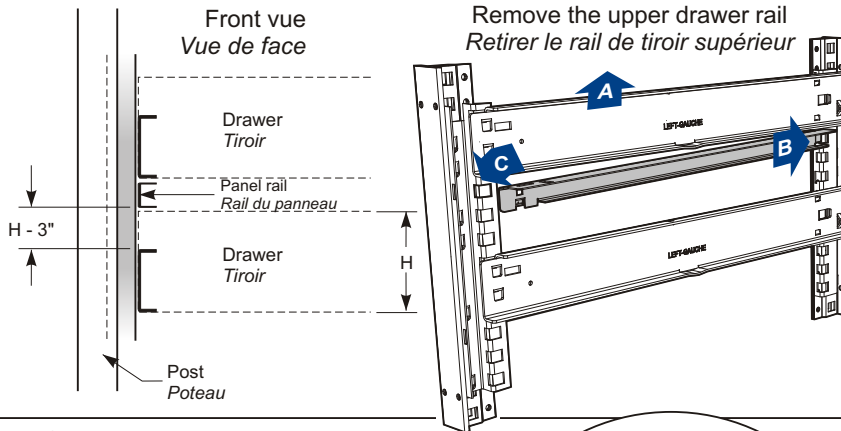

Security Panel R Line

Assembly Guide

Panneau de sécurité Ligne R

Guide d'assemblage

- Please check the contents with your packing slip.
- Read instructions carefully.
- Save this document for future reference.

Tools Required

User A drawers

Security panel

User B drawers

Tiroirs de l'utilisateur A

Panneau de sécurité

Tiroirs de l'utilisateur B

Outils requis

Assembly

Assemblage

Step 1 - Rail

Étape 1 - rail

Step 2 - Panel

Étape 2 - panneau

Fold tab
Plier la languette