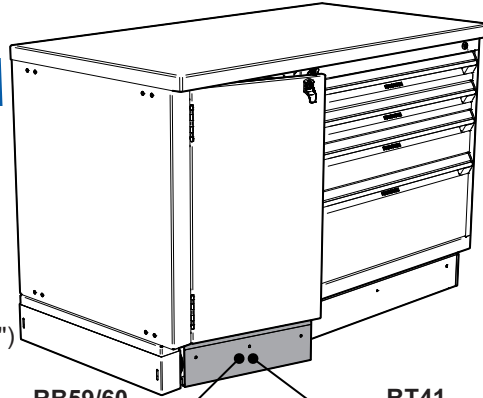

Hardware

Quincaillerie

1/4-20 nylon locknut
Écrou nylon 1/4-20
3S1803T6

3x

Washer
Rondelle
3Z011806

3x

5/32" pop-rievet
Pop-rievet 5/32"
3U0582F6

6x (18, 21, 24 & 30")
8x (36")