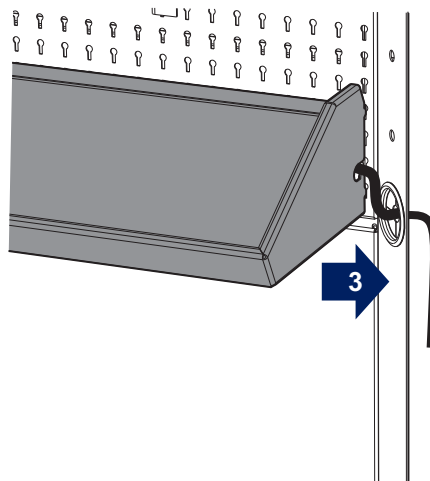

Shelf for Battery Chargers TekZone

Assembly Guide

Tablette pour chargeur de batteries TekZone

Guide d'assemblage

- Please check the contents with your packing slip.
- Read instructions carefully.
- Save this document for future reference.

- Veuillez vérifier le contenu avec votre feuille de livraison.
- Lisez attentivement les instructions.
- Conservez ces instructions pour référence future.

Shelf Installation

Installation de la tablette